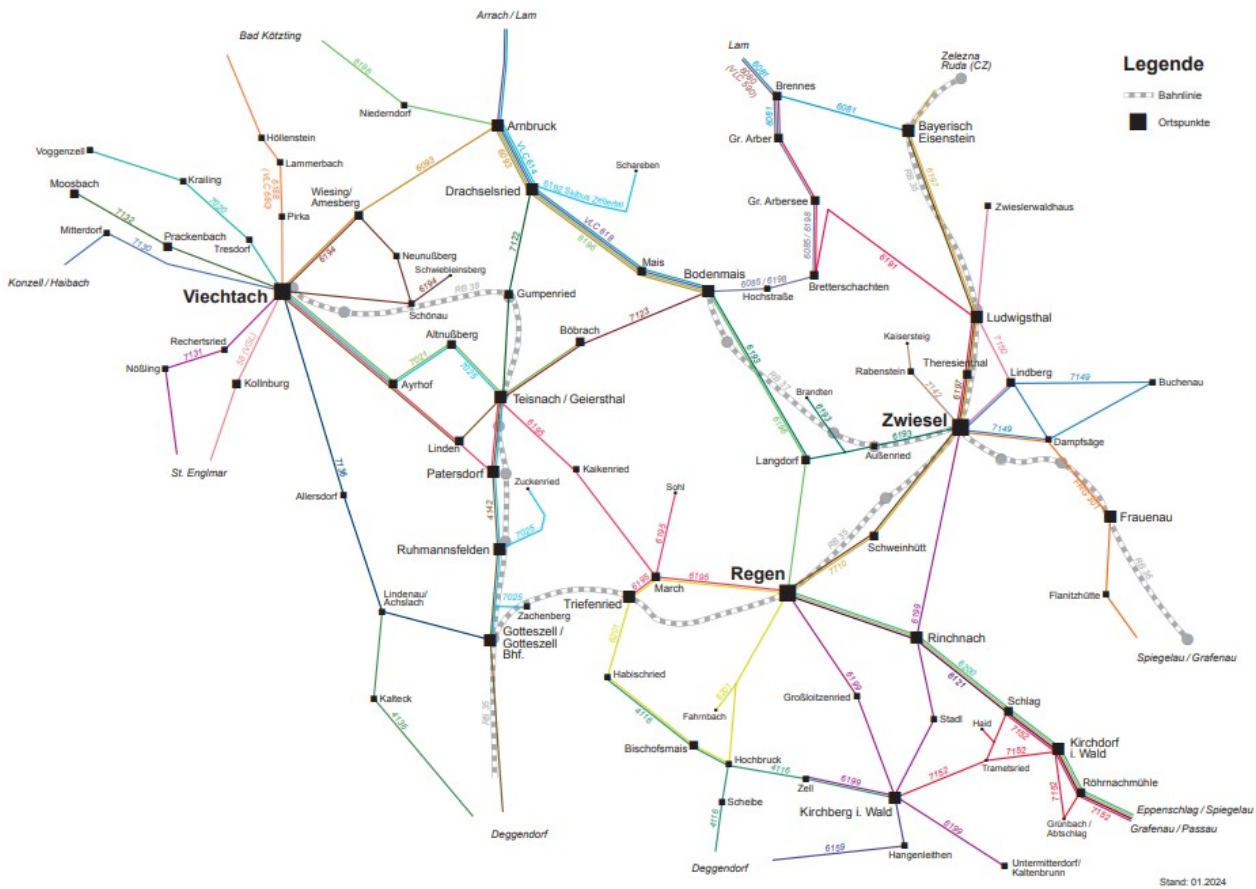

Link zum Streckennetz im Landkreis Regen:

<https://www.landkreis-regen.de/wp-content/uploads/lkregen_netzplan_So_2024_Kopf.pdf>